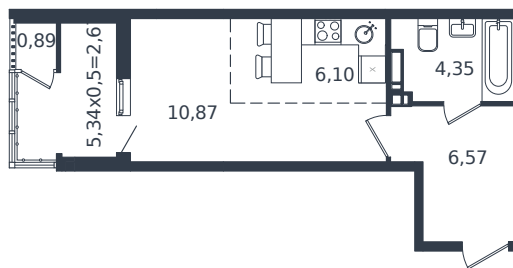

Квартира № 202

1 этаж

Студия 31.45 м²

5 659 850 ₽

Проект	Микрорайон «Образцово»
Номер на этаже	202
Этаж	14 из 21
Корпус	Дом 17
Секция	1
Заселение	2026 г.
Отделка	Готовая отделка

+7(861)210-35-75

ИНСИТИ
ДЕВЕЛОПМЕНТ