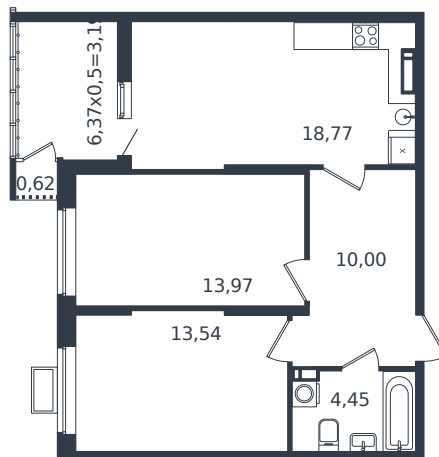

Квартира № 200

1 этаж

2К-квартира 64.54 м²

8 245 761 ₺

Проект	Микрорайон «Образцово»
Номер на этаже	200
Этаж	14 из 21
Корпус	Дом 17
Секция	1
Заселение	2026 г.
Отделка	Готовая отделка