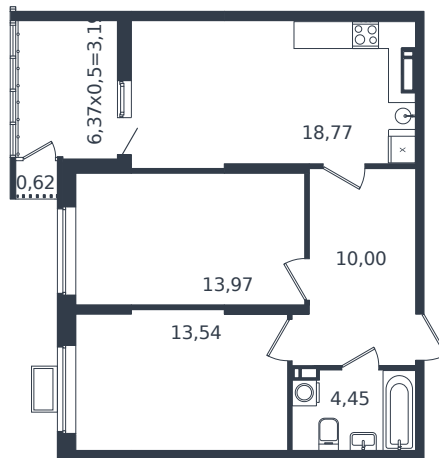

# Квартира № 200

1 этаж

2К-квартира 64.54 м<sup>2</sup>

8 290 981 ₺

Проект	Микрорайон «Образцово»
Номер на этаже	200
Этаж	14 из 21
Корпус	Дом 17
Секция	1
Заселение	2026 г.
Отделка	Готовая отделка