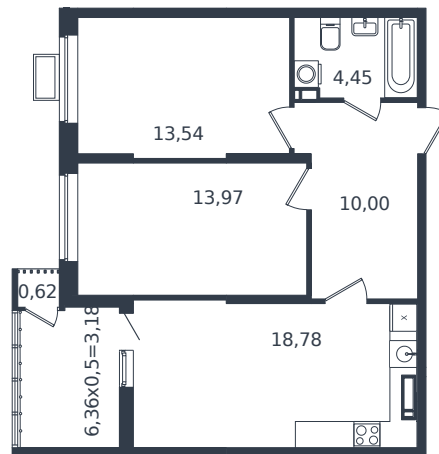

Квартира № 191

1 этаж

2К-квартира 64.54 м²

8 206 266 ₺

Проект
Номер на этаже
Этаж
Корпус
Секция
Заселение
Отделка

Микрорайон «Образцово»
191
13 из 21
Дом 17
1
2026 г.
Готовая отделка