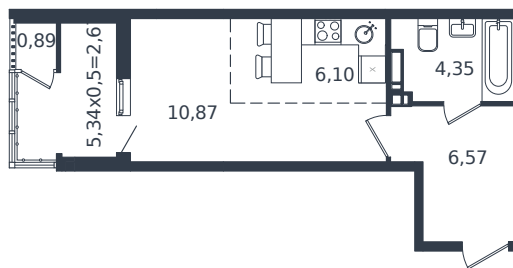

Квартира № 186

1 этаж

Студия 31.45 м²

5 507 523 ₺

Проект	Микрорайон «Образцово»
Номер на этаже	186
Этаж	12 из 21
Корпус	Дом 17
Секция	1
Заселение	2026 г.
Отделка	Готовая отделка

+7(861)210-35-75

ИНСИТИ
ДЕВЕЛОПМЕНТ