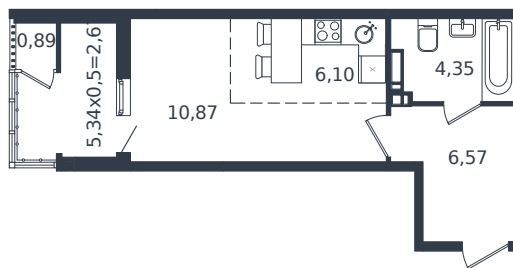

Квартира № 186

1 этаж

Студия 31.45 м²

5 677 875 ₪

Проект	Микрорайон «Образцово»
Номер на этаже	186
Этаж	12 из 21
Корпус	Дом 17
Секция	1
Заселение	2026 г.
Отделка	Готовая отделка

+7(861)210-35-75

ИНСИТИ
ДЕВЕЛОПМЕНТ