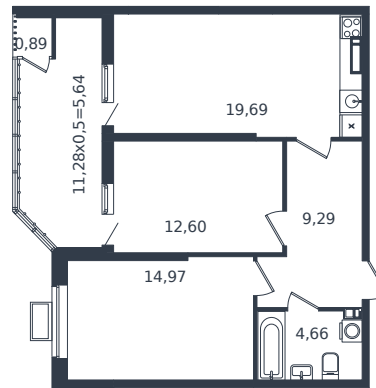

Квартира № 171

1 этаж

2К-квартира 67.74 м²

8 758 140 ₺

Проект	Микрорайон «Образцово»
Номер на этаже	171
Этаж	10 из 21
Корпус	Дом 17
Секция	1
Заселение	2026 г.
Отделка	Готовая отделка