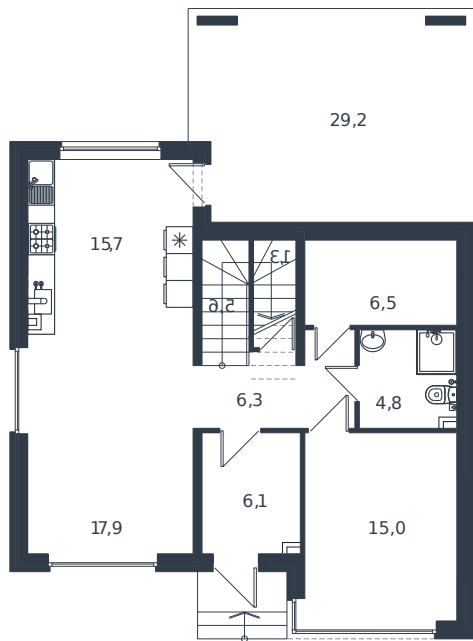

Коттедж № 25

1 этаж

Коттедж 178.1 м²

25 928 121 ₪

2 этаж

Проект	Микрорайон «Новая Елизаветка»
Номер на этаже	25
Этаж	1 из 1
Корпус	ИЖС - 1 очередь
Секция	1
Заселение	2026 г.
Отделка	Готовая отделка