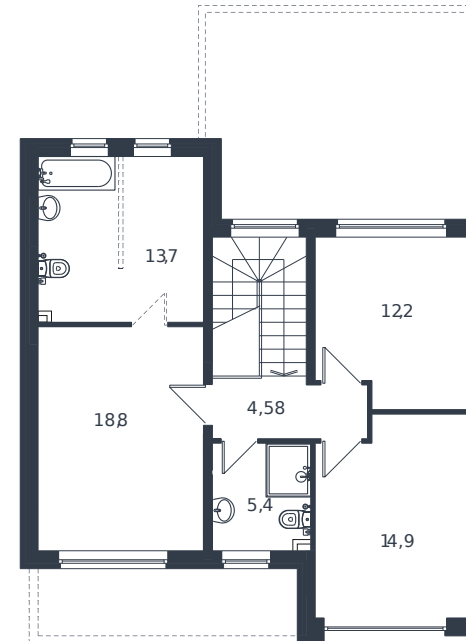

Коттедж № 25

1 этаж

Коттедж 178.1 м²

25 928 121 ₪

2 этаж

Проект	Микрорайон «Новая Елизаветка»
Номер на этаже	25
Этаж	1 из 1
Корпус	ИЖС - 1 очередь
Секция	1
Заселение	2026 г.
Отделка	Готовая отделка