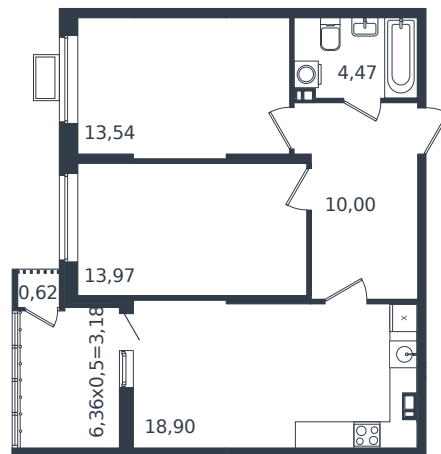

Квартира № 135

1 этаж

2К-квартира 64.68 м²

8 250 703 ₺

Проект	Микрорайон «Образцово»
Номер на этаже	135
Этаж	6 из 21
Корпус	Дом 17
Секция	1
Заселение	2026 г.
Отделка	Готовая отделка