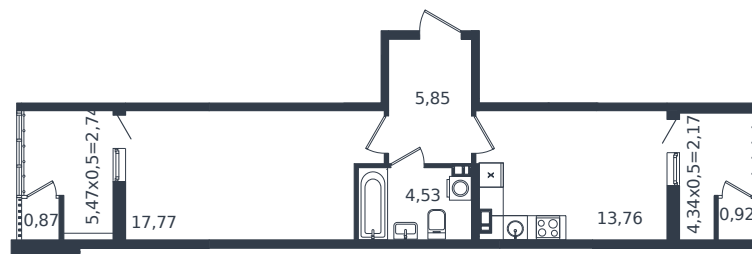

Квартира № 134

1 этаж

1К-квартира 48.61 м²

7 295 202 ₽

Проект	Микрорайон «Образцово»
Номер на этаже	134
Этаж	6 из 21
Корпус	Дом 17
Секция	1
Заселение	2026 г.
Отделка	Готовая отделка