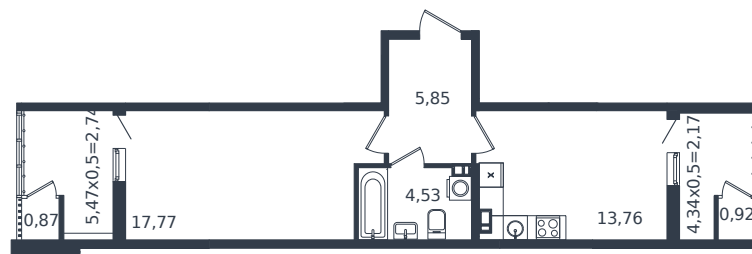

Квартира № 134

1 этаж

1К-квартира 48.61 м²

7 083 646 ₺

Проект	Микрорайон «Образцово»
Номер на этаже	134
Этаж	6 из 21
Корпус	Дом 17
Секция	1
Заселение	2026 г.
Отделка	Готовая отделка