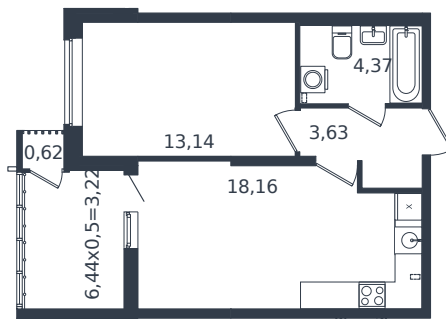

Квартира № 105

1 этаж

1К-квартира 43.14 м²

6 944 775 ₪

Проект
Номер на этаже
Этаж
Корпус
Секция
Заселение
Отделка

Микрорайон «Образцово»
105
2 из 21
Дом 17
1
2026 г.
Готовая отделка