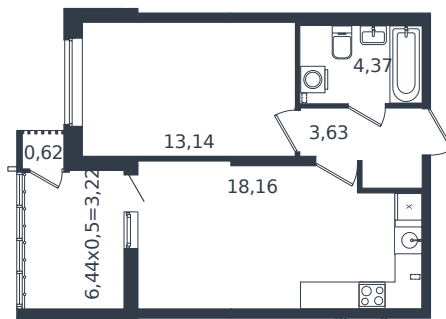

Квартира № 105

1 этаж

1К-квартира 43.14 м²

6 736 410 ₪

Проект	Микрорайон «Образцово»
Номер на этаже	105
Этаж	2 из 21
Корпус	Дом 17
Секция	1
Заселение	2026 г.
Отделка	Готовая отделка