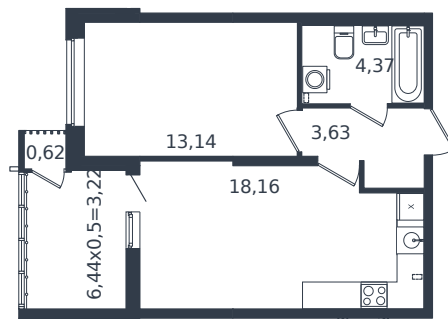

Квартира № 105

1 этаж

1К-квартира 43.14 м²

6 736 410 ₹

Проект
Номер на этаже
Этаж
Корпус
Секция
Заселение
Отделка

Микрорайон «Образцово»
105
2 из 21
Дом 17
1
2026 г.
Готовая отделка