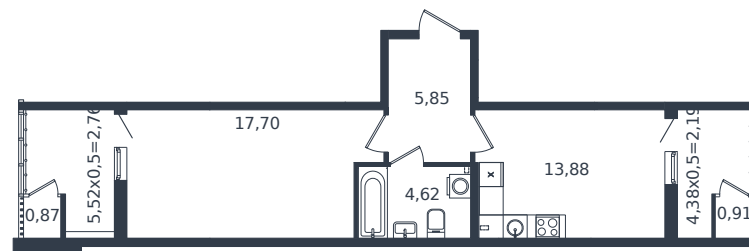

Квартира № 102

1 этаж

1К-квартира 48.78 м²

6 846 428 ₽

Проект	Микрорайон «Образцово»
Номер на этаже	102
Этаж	2 из 21
Корпус	Дом 17
Секция	1
Заселение	2026 г.
Отделка	Готовая отделка