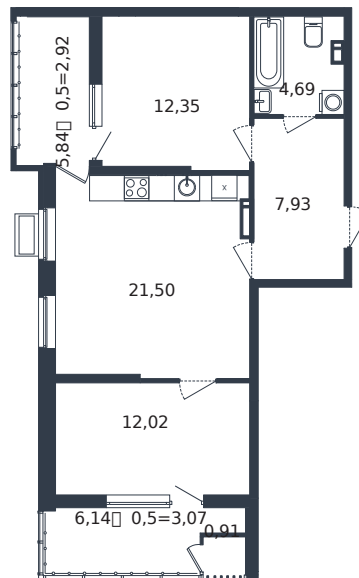

Квартира № 95

1 этаж

2К-квартира 65.39 м²

8 796 450 ₺

Проект	Микрорайон «Образцово»
Номер на этаже	95
Этаж	20 из 21
Корпус	Дом 17
Секция	1
Заселение	2026 г.
Отделка	Готовая отделка