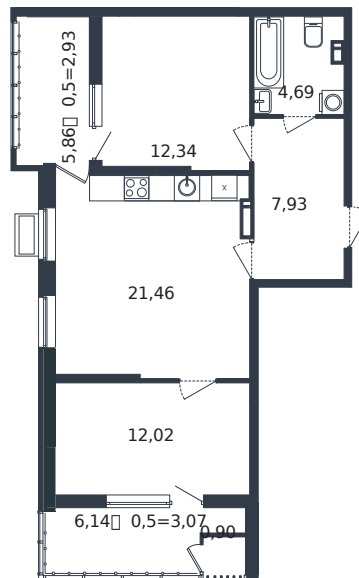

Квартира № 85

1 этаж

2К-квартира 65.34 м²

8 567 335 ₺

Проект	Микрорайон «Образцово»
Номер на этаже	85
Этаж	18 из 21
Корпус	Дом 17
Секция	1
Заселение	2026 г.
Отделка	Готовая отделка