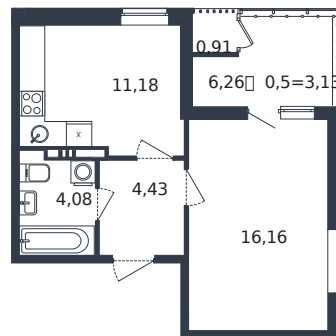

Квартира № 82

1 этаж

1К-квартира 39.89 м²

6 665 910 ₺

Проект	Микрорайон «Образцово»
Номер на этаже	82
Этаж	18 из 21
Корпус	Дом 17
Секция	1
Заселение	2026 г.
Отделка	Готовая отделка