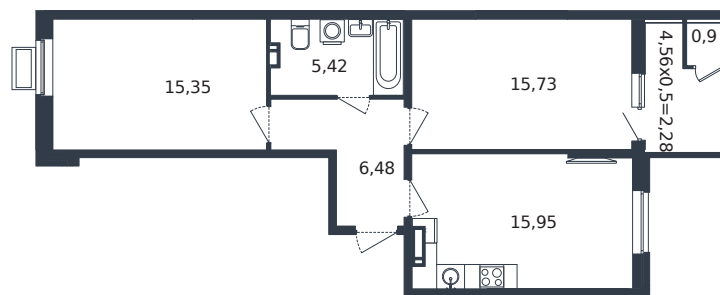

Квартира № 71

1 этаж

2К-квартира 62.11 м²

7 929 450 ₺

Проект	Микрорайон «Образцово»
Номер на этаже	71
Этаж	16 из 21
Корпус	Дом 17
Секция	1
Заселение	2026 г.
Отделка	Готовая отделка

+7(861)210-35-75

ИНСИТИ
ДЕВЕЛОПМЕНТ