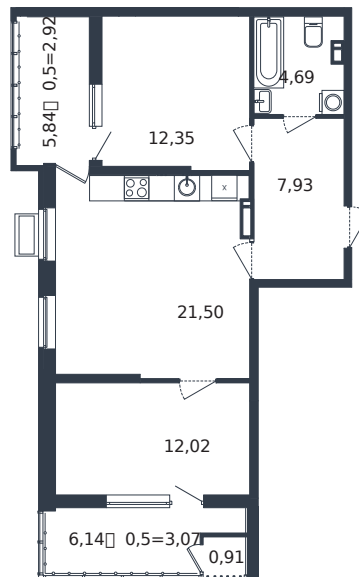

# Квартира № 45

1 этаж

2К-квартира 65.39 м<sup>2</sup>

8 573 890 ₺

Проект	Микрорайон «Образцово»
Номер на этаже	45
Этаж	10 из 21
Корпус	Дом 17
Секция	1
Заселение	2026 г.
Отделка	Готовая отделка