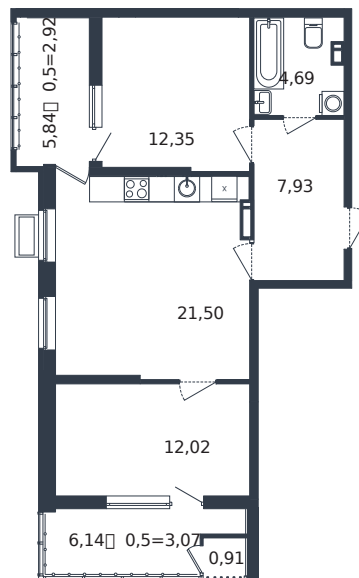

# Квартира № 45

1 этаж

2К-квартира 65.39 м<sup>2</sup>

8 573 890 ₽

Проект	Микрорайон «Образцово»
Номер на этаже	45
Этаж	10 из 21
Корпус	Дом 17
Секция	1
Заселение	2026 г.
Отделка	Готовая отделка