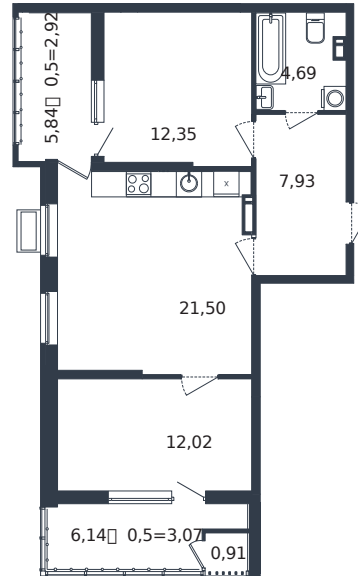

Квартира № 45

1 этаж

2К-квартира 65.39 м²

8 828 950 ₺

Проект	Микрорайон «Образцово»
Номер на этаже	45
Этаж	10 из 21
Корпус	Дом 17
Секция	1
Заселение	2026 г.
Отделка	Готовая отделка