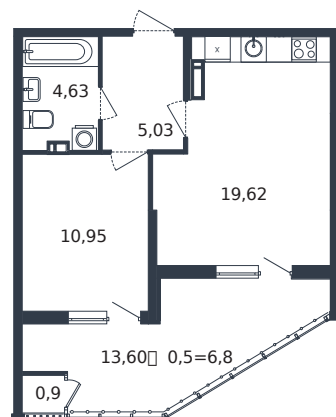

# Квартира № 43

1 этаж

1К-квартира 47.93 м²

7 687 280 ₺

Проект	Микрорайон «Образцово»
Номер на этаже	43
Этаж	10 из 21
Корпус	Дом 17
Секция	1
Заселение	2026 г.
Отделка	Готовая отделка

+7(861)210-35-75

ИНСИТИ  
ДЕВЕЛОПМЕНТ