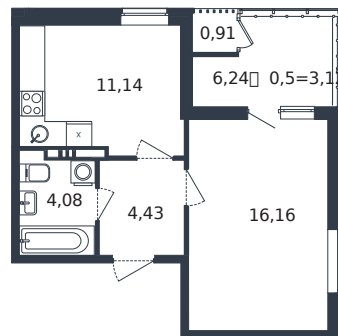

Квартира № 42

1 этаж

1К-квартира 39.84 м²

6 329 600 ₺

Проект	Микрорайон «Образцово»
Номер на этаже	42
Этаж	10 из 21
Корпус	Дом 17
Секция	1
Заселение	2026 г.
Отделка	Готовая отделка