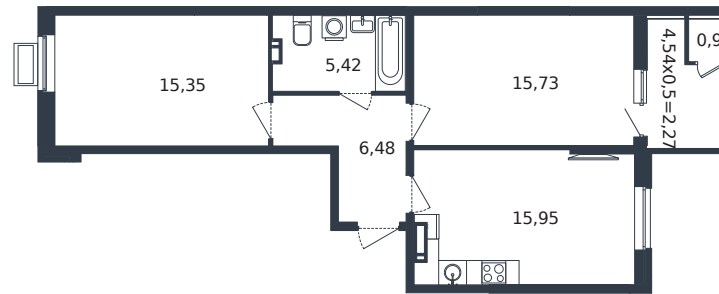

Квартира № 36

1 этаж

2К-квартира 62.1 м²

7 947 700 ₽

Проект	Микрорайон «Образцово»
Номер на этаже	36
Этаж	9 из 21
Корпус	Дом 17
Секция	1
Заселение	2026 г.
Отделка	Готовая отделка

+7(861)210-35-75

 ИНСИТИ
ДЕВЕЛОПМЕНТ