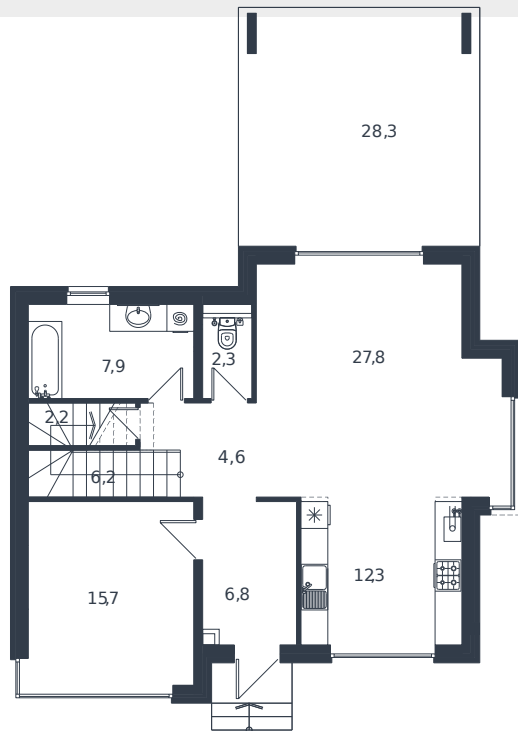

# Коттедж № 24

1 этаж

Коттедж 187.2 м<sup>2</sup>

26 505 897 ₪

2 этаж

Проект	Микрорайон «Новая Елизаветка»
Номер на этаже	24
Этаж	1 из 1
Корпус	ИЖС - 1 очередь
Секция	1
Заселение	2026 г.
Отделка	Готовая отделка