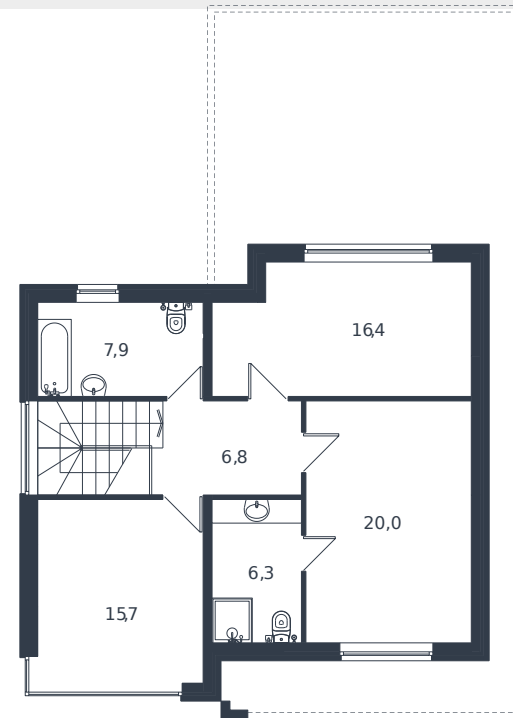

# Коттедж № 24

1 этаж

Коттедж 187.2 м<sup>2</sup>

26 505 897 ₪

2 этаж

Проект	Микрорайон «Новая Елизаветка»
Номер на этаже	24
Этаж	1 из 1
Корпус	ИЖС - 1 очередь
Секция	1
Заселение	2026 г.
Отделка	Готовая отделка