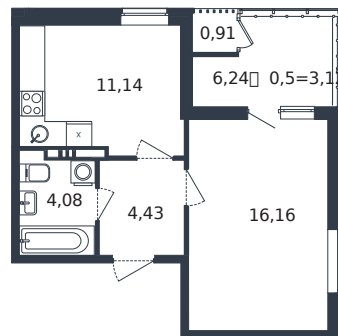

# Квартира № 32

1 этаж

1К-квартира 39.84 м<sup>2</sup>

6 657 546 ₺

Проект	Микрорайон «Образцово»
Номер на этаже	32
Этаж	8 из 21
Корпус	Дом 17
Секция	1
Заселение	2026 г.
Отделка	Готовая отделка