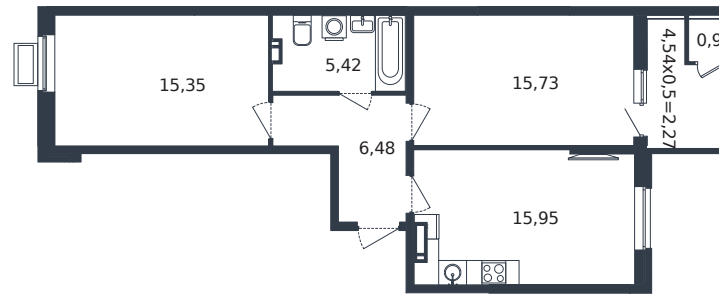

Квартира № 26

1 этаж

2К-квартира 62.1 м²

8 062 486 ₪

Проект	Микрорайон «Образцово»
Номер на этаже	26
Этаж	7 из 21
Корпус	Дом 17
Секция	1
Заселение	2026 г.
Отделка	Готовая отделка

+7(861)210-35-75

ИНСИТИ
ДЕВЕЛОПМЕНТ