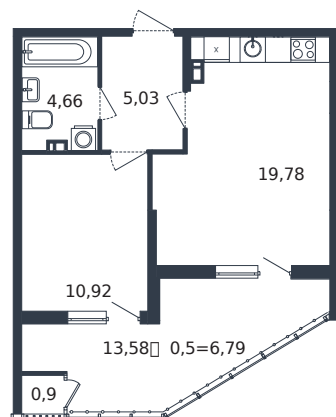

Квартира № 23

1 этаж

1К-квартира 48.08 м²

7 699 232 ₺

Проект	Микрорайон «Образцово»
Номер на этаже	23
Этаж	6 из 21
Корпус	Дом 17
Секция	1
Заселение	2026 г.
Отделка	Готовая отделка