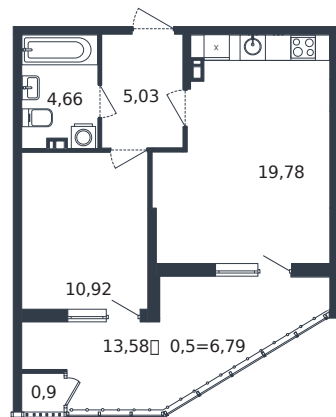

Квартира № 23

1 этаж

1К-квартира 48.08 м²

7 699 232 ₽

Проект	Микрорайон «Образцово»
Номер на этаже	23
Этаж	6 из 21
Корпус	Дом 17
Секция	1
Заселение	2026 г.
Отделка	Готовая отделка