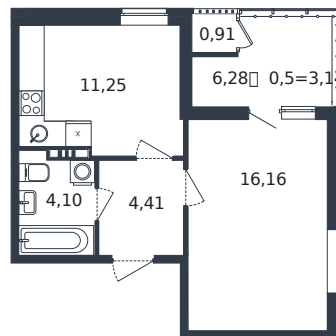

Квартира № 22

1 этаж

1К-квартира 39.97 м²

6 122 737 ₺

Проект	Микрорайон «Образцово»
Номер на этаже	22
Этаж	6 из 21
Корпус	Дом 17
Секция	1
Заселение	2026 г.
Отделка	Готовая отделка