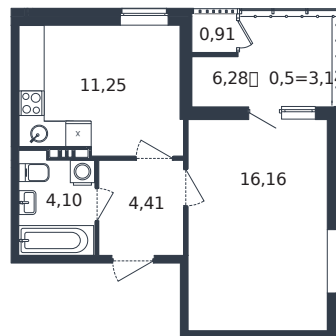

Квартира № 22

1 этаж

1К-квартира 39.97 м²

6 682 537 ₺

| | |
|----------------|------------------------|
| Проект | Микрорайон «Образцово» |
| Номер на этаже | 22 |
| Этаж | 6 из 21 |
| Корпус | Дом 17 |
| Секция | 1 |
| Заселение | 2026 г. |
| Отделка | Готовая отделка |