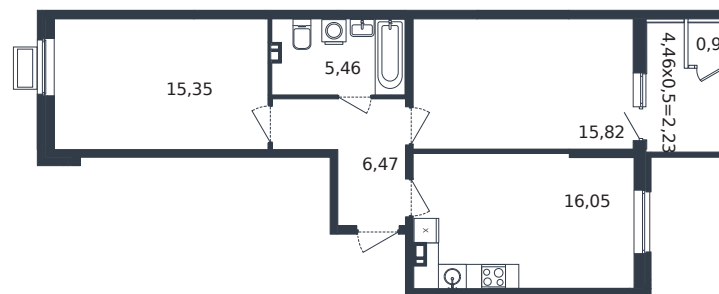

Квартира № 21

1 этаж

2К-квартира 62.28 м²

8 097 463 ₺

Проект	Микрорайон «Образцово»
Номер на этаже	21
Этаж	6 из 21
Корпус	Дом 17
Секция	1
Заселение	2026 г.
Отделка	Готовая отделка