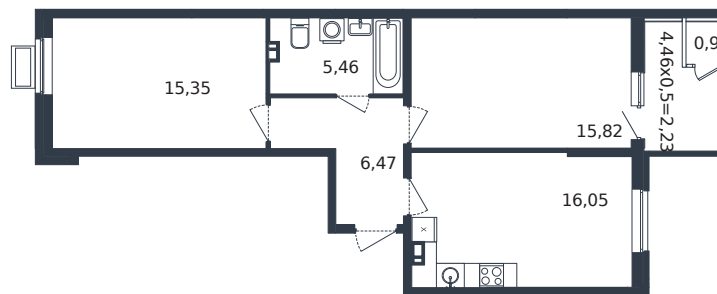

Квартира № 21

1 этаж

2К-квартира 62.28 м²

7 948 600 ₽

Проект	Микрорайон «Образцово»
Номер на этаже	21
Этаж	6 из 21
Корпус	Дом 17
Секция	1
Заселение	2026 г.
Отделка	Готовая отделка