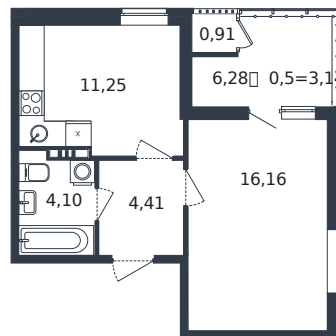

Квартира № 12

1 этаж

1К-квартира 39.97 м²

6 723 104 ₹

Проект	Микрорайон «Образцово»
Номер на этаже	12
Этаж	4 из 21
Корпус	Дом 17
Секция	1
Заселение	2026 г.
Отделка	Готовая отделка

+7(861)210-35-75

ИНСИТИ
ДЕВЕЛОПМЕНТ