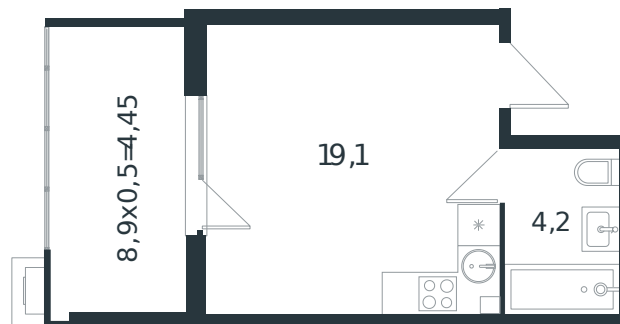

Квартира № 51

1 этаж

Студия 27.75 м²

4 138 128 ₽

Проект	Микрорайон «Новая Елизаветка»
Номер на этаже	51
Этаж	1 из 4
Корпус	Литер 4
Секция	1
Заселение	2026 г.
Отделка	Готовая отделка

+7(861)210-35-75

 ИНСИТИ
ДЕВЕЛОПМЕНТ