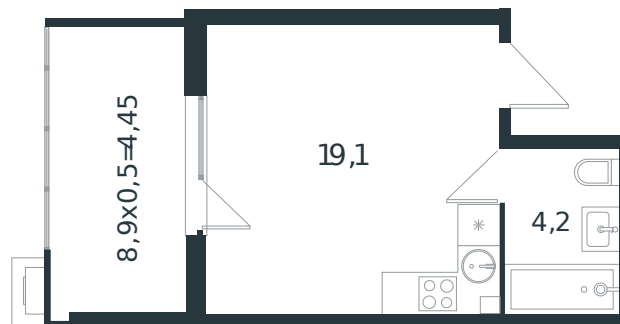

Квартира № 51

1 этаж

Студия 27.75 м²

4 138 128 ₽

| | |
|----------------|-------------------------------|
| Проект | Микрорайон «Новая Елизаветка» |
| Номер на этаже | 51 |
| Этаж | 1 из 4 |
| Корпус | Литер 4 |
| Секция | 1 |
| Заселение | 2026 г. |
| Отделка | Готовая отделка |