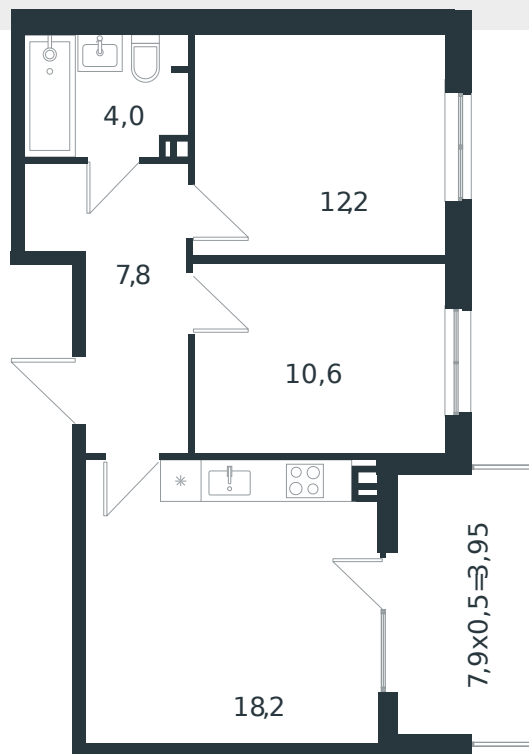

Квартира № 66

1 этаж

2К-квартира 56,75 м²

7 544 761 ₪

Проект
Номер на этаже
Этаж
Корпус
Секция
Заселение
Отделка

Микрорайон «Новая Елизаветка»
66
3 из 4
Литер 4
1
2026 г.
Готовая отделка