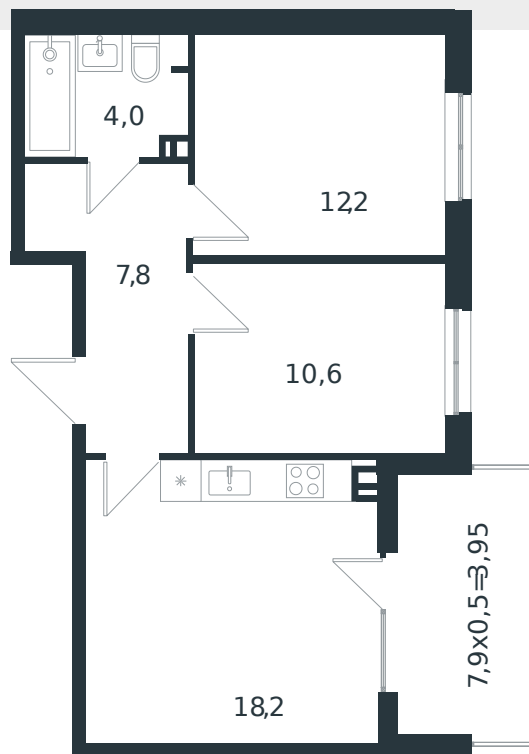

Квартира № 66

1 этаж

2К-квартира 56.75 м²

7 851 095 ₺

Проект	Микрорайон «Новая Елизаветка»
Номер на этаже	66
Этаж	3 из 4
Корпус	Литер 4
Секция	1
Заселение	2026 г.
Отделка	Готовая отделка