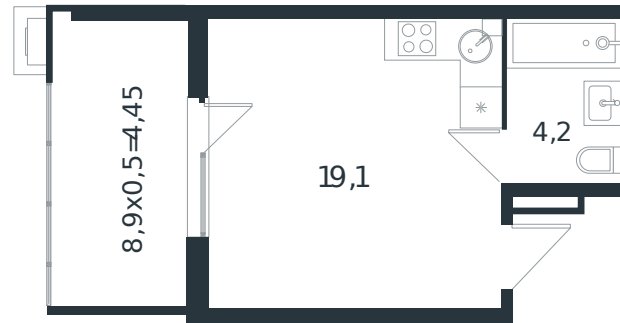

Квартира № 4

1 этаж

Студия 27.75 м²

4 302 825 ₪

Проект	Микрорайон «Новая Елизаветка»
Номер на этаже	4
Этаж	1 из 4
Корпус	Литер 4
Секция	1
Заселение	2026 г.
Отделка	Готовая отделка