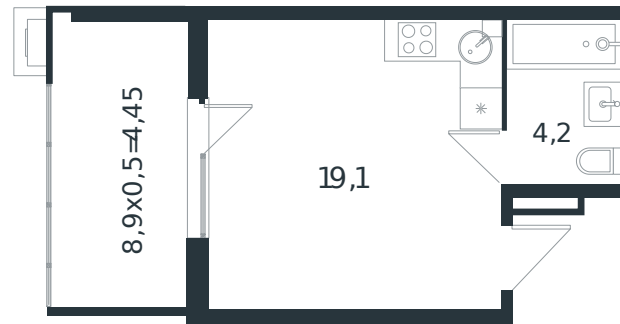

# Квартира № 4

1 этаж

Студия 27.75 м<sup>2</sup>

4 130 712 ₺

Проект	Микрорайон «Новая Елизаветка»
Номер на этаже	4
Этаж	1 из 4
Корпус	Литер 4
Секция	1
Заселение	2026 г.
Отделка	Готовая отделка