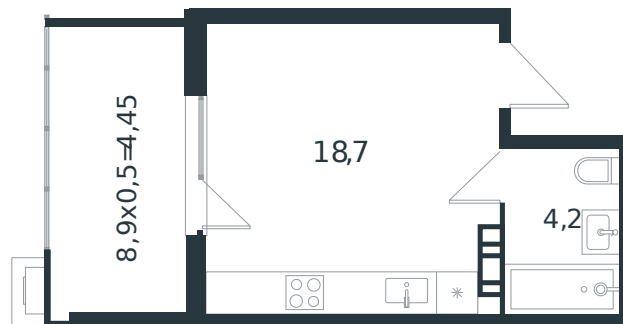

Квартира № 69

1 этаж

Студия 27.35 м²

4 409 396 ₽

Проект	Микрорайон «Новая Елизаветка»
Номер на этаже	69
Этаж	4 из 4
Корпус	Литер 4
Секция	1
Заселение	2026 г.
Отделка	Готовая отделка