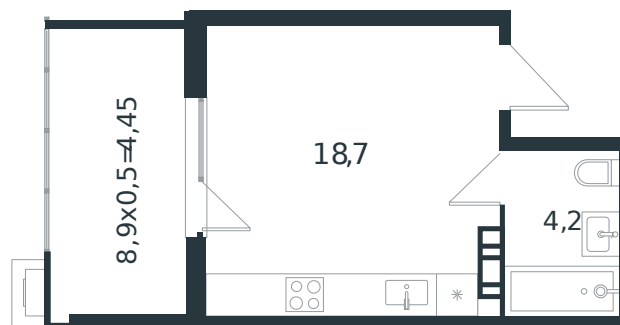

Квартира № 69

1 этаж

Студия 27.35 м²

4 239 137 ₽

Проект	Микрорайон «Новая Елизаветка»
Номер на этаже	69
Этаж	4 из 4
Корпус	Литер 4
Секция	1
Заселение	2026 г.
Отделка	Готовая отделка