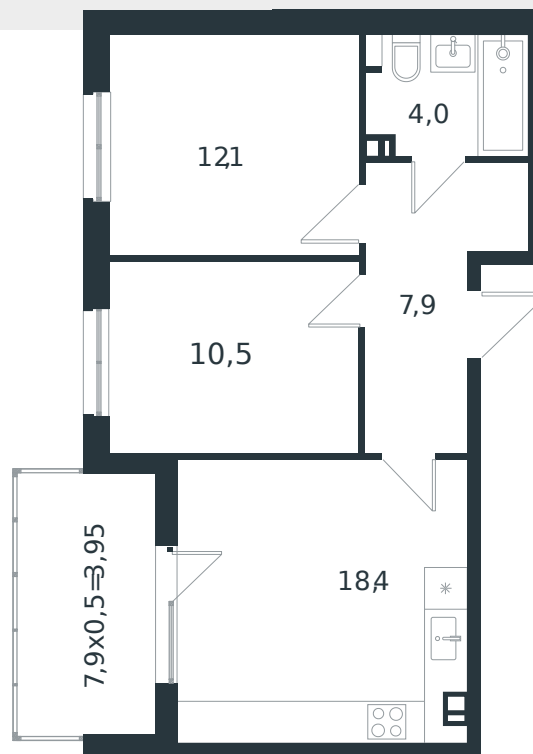

Квартира № 59

1 этаж

2К-квартира 56.85 м²

7 509 630 ₽

Проект
Номер на этаже
Этаж
Корпус
Секция
Заселение
Отделка

Микрорайон «Новая Елизаветка»
59
2 из 4
Литер 4
1
2026 г.
Готовая отделка