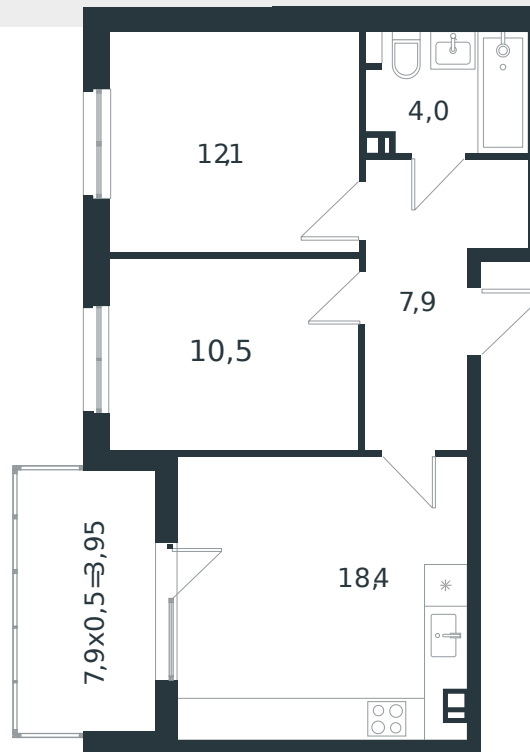

Квартира № 59

1 этаж

2К-квартира 56.85 м²

7 814 502 ₹

Проект
Номер на этаже
Этаж
Корпус
Секция
Заселение
Отделка

Микрорайон «Новая Елизаветка»
59
2 из 4
Литер 4
1
2026 г.
Готовая отделка