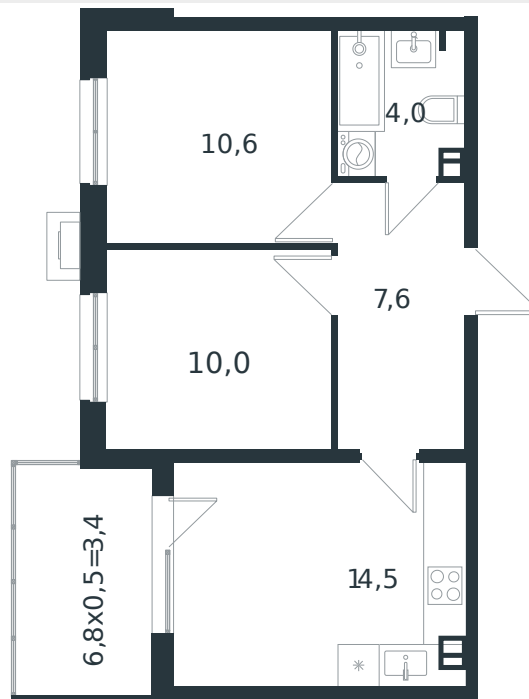

Квартира № 58

1 этаж

2К-квартира 50.1 м²

6 940 038 ₺

Проект
Номер на этаже
Этаж
Корпус
Секция
Заселение
Отделка

Микрорайон «Новая Елизаветка»
58
2 из 4
Литер 4
1
2026 г.
Готовая отделка