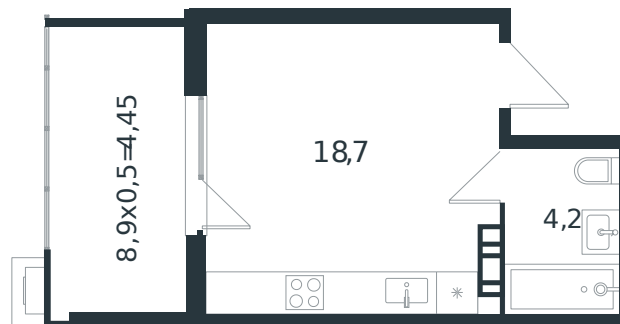

Квартира № 63

1 этаж

Студия 27.35 м²

4 253 969 ₽

Проект	Микрорайон «Новая Елизаветка»
Номер на этаже	63
Этаж	3 из 4
Корпус	Литер 4
Секция	1
Заселение	2026 г.
Отделка	Готовая отделка