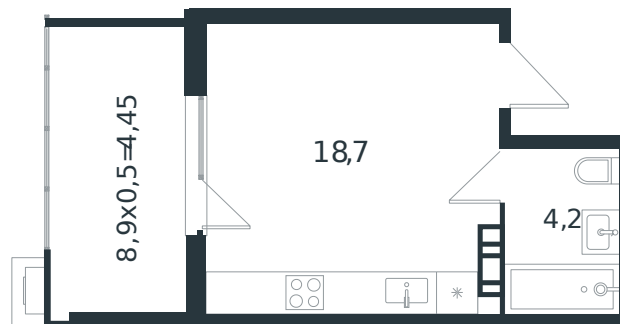

# Квартира № 63

1 этаж

Студия 27.35 м<sup>2</sup>

4 424 846 ₪

Проект	Микрорайон «Новая Елизаветка»
Номер на этаже	63
Этаж	3 из 4
Корпус	Литер 4
Секция	1
Заселение	2026 г.
Отделка	Готовая отделка

+7(861)210-35-75