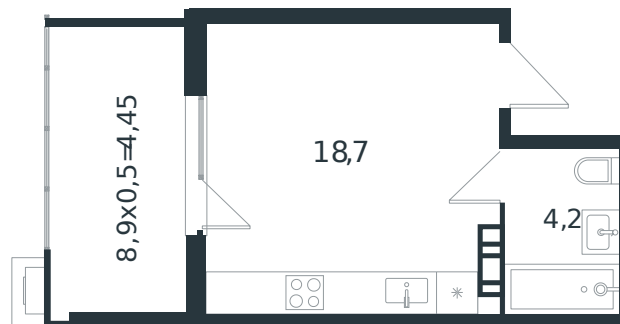

Квартира № 57

1 этаж

Студия 27.35 м²

4 231 721 ₹

Проект	Микрорайон «Новая Елизаветка»
Номер на этаже	57
Этаж	2 из 4
Корпус	Литер 4
Секция	1
Заселение	2026 г.
Отделка	Готовая отделка