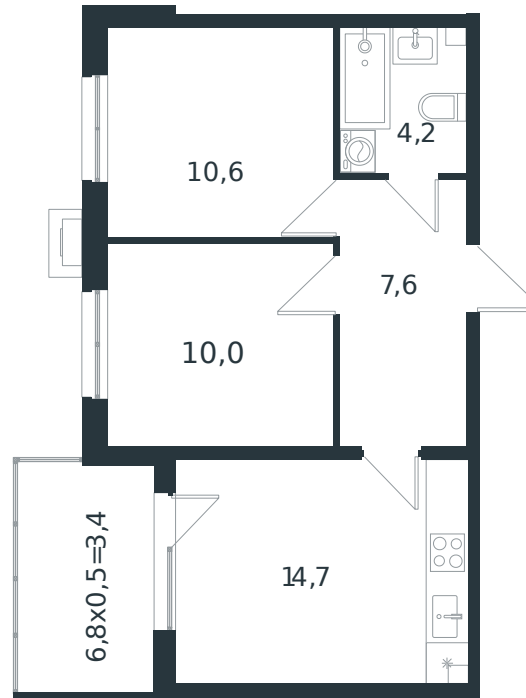

Квартира № 52

1 этаж

2К-квартира 50.5 м²

6 723 150 ₹

Проект
Номер на этаже
Этаж
Корпус
Секция
Заселение
Отделка

Микрорайон «Новая Елизаветка»
52
1 из 4
Литер 4
1
2026 г.
Готовая отделка