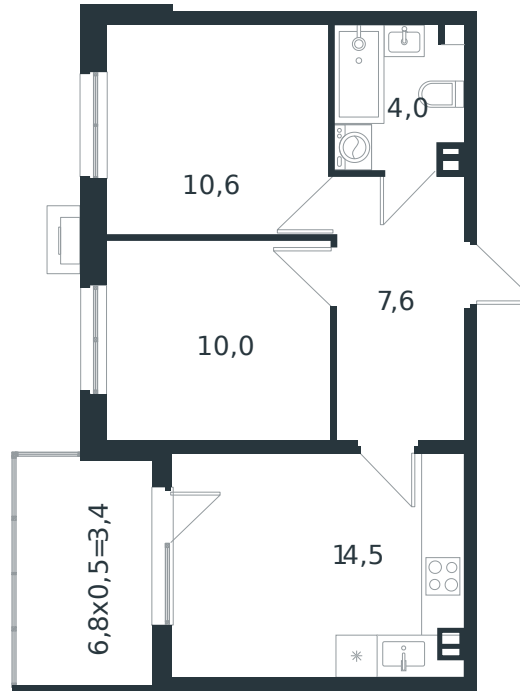

Квартира № 46

1 этаж

2К-квартира 50.1 м²

6 564 724 ₽

Проект	Микрорайон «Новая Елизаветка»
Номер на этаже	46
Этаж	4 из 4
Корпус	Литер 4
Секция	1
Заселение	2026 г.
Отделка	Готовая отделка