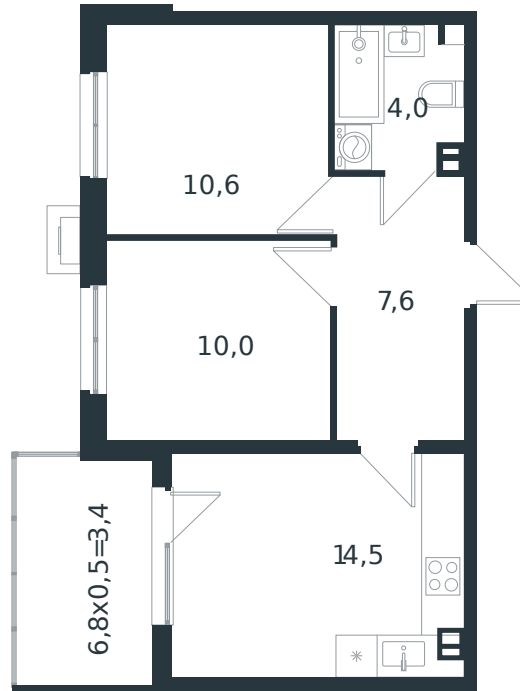

Квартира № 46

2К-квартира 50.1 м²

6 829 216 ₺

Проект	Микрорайон «Новая Елизаветка»
Номер на этаже	46
Этаж	4 из 4
Корпус	Литер 4
Секция	1
Заселение	2026 г.
Отделка	Готовая отделка