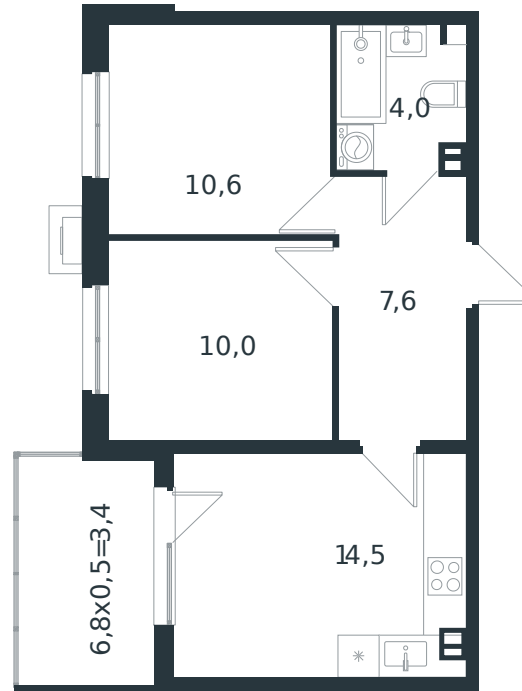

Квартира № 40

1 этаж

2К-квартира 50.1 м²

6 671 118 ₺

Проект	Микрорайон «Новая Елизаветка»
Номер на этаже	40
Этаж	3 из 4
Корпус	Литер 4
Секция	1
Заселение	2026 г.
Отделка	Готовая отделка