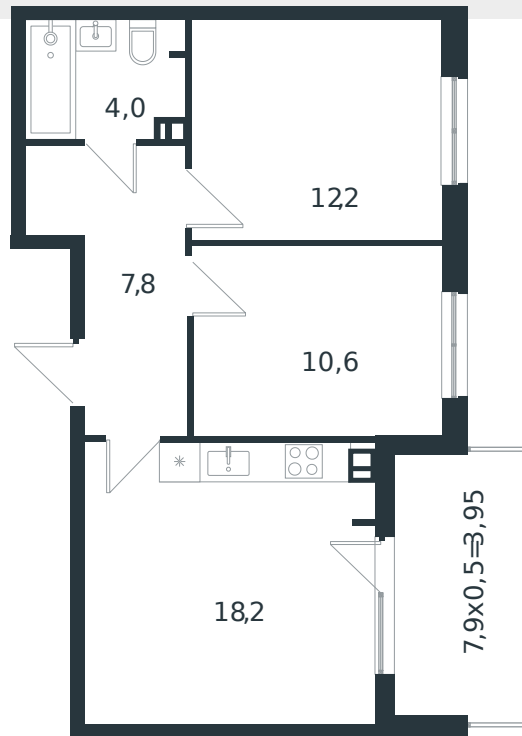

# Квартира № 48

1 этаж

2К-квартира 56.75 м<sup>2</sup>

7 704 420 ₺

Проект	Микрорайон «Новая Елизаветка»
Номер на этаже	48
Этаж	4 из 4
Корпус	Литер 4
Секция	1
Заселение	2026 г.
Отделка	Готовая отделка