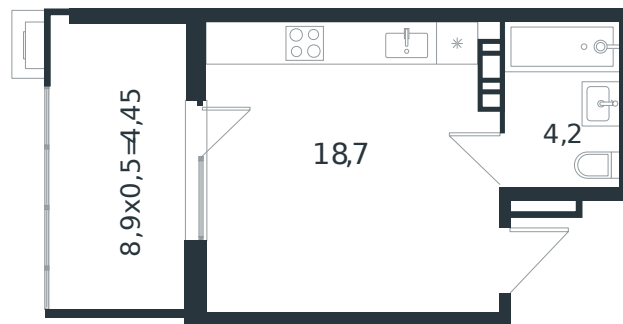

Квартира № 22

1 этаж

Студия 27.35 м²

4 370 771 ₽

Проект	Микрорайон «Новая Елизаветка»
Номер на этаже	22
Этаж	4 из 4
Корпус	Литер 4
Секция	1
Заселение	2026 г.
Отделка	Готовая отделка