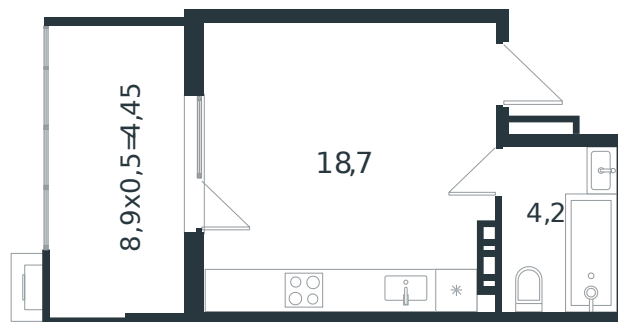

Квартира № 45

1 этаж

Студия 27.35 м²

4 305 237 ₽

Проект	Микрорайон «Новая Елизаветка»
Номер на этаже	45
Этаж	4 из 4
Корпус	Литер 4
Секция	1
Заселение	2026 г.
Отделка	Готовая отделка