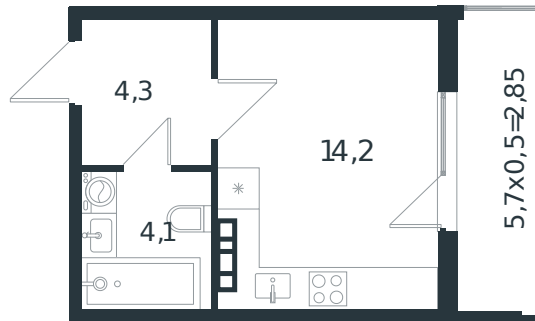

Квартира № 44

1 этаж

Студия 25.45 м²

4 011 687 ₽

Проект	Микрорайон «Новая Елизаветка»
Номер на этаже	44
Этаж	4 из 4
Корпус	Литер 4
Секция	1
Заселение	2026 г.
Отделка	Готовая отделка

+7(861)210-35-75

ИНСИТИ
ДЕВЕЛОПМЕНТ