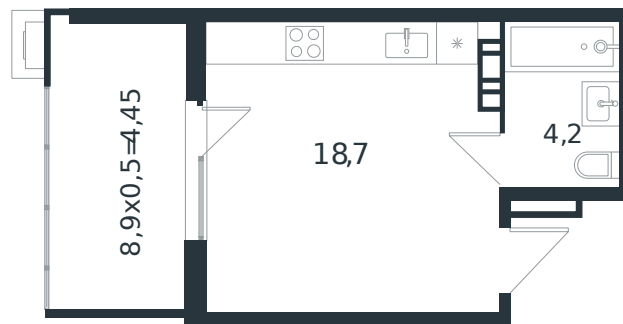

# Квартира № 16

1 этаж

Студия 27.35 м<sup>2</sup>

4 216 889 ₽

Проект	Микрорайон «Новая Елизаветка»
Номер на этаже	16
Этаж	3 из 4
Корпус	Литер 4
Секция	1
Заселение	2026 г.
Отделка	Готовая отделка