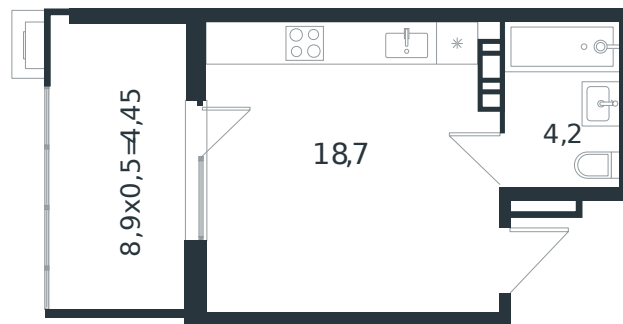

Квартира № 16

1 этаж

Студия 27.35 м²

4 216 889 ₽

Проект	Микрорайон «Новая Елизаветка»
Номер на этаже	16
Этаж	3 из 4
Корпус	Литер 4
Секция	1
Заселение	2026 г.
Отделка	Готовая отделка