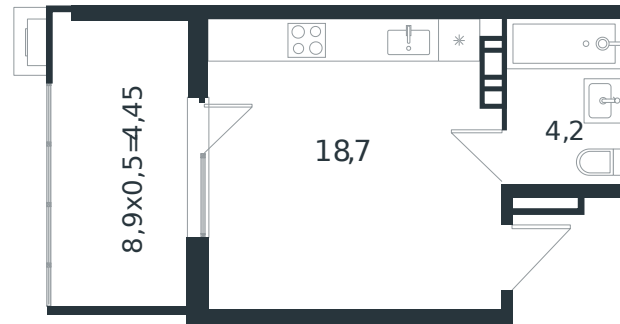

# Квартира № 16

1 этаж

Студия 27.35 м<sup>2</sup>

4 386 221 ₽

Проект	Микрорайон «Новая Елизаветка»
Номер на этаже	16
Этаж	3 из 4
Корпус	Литер 4
Секция	1
Заселение	2026 г.
Отделка	Готовая отделка