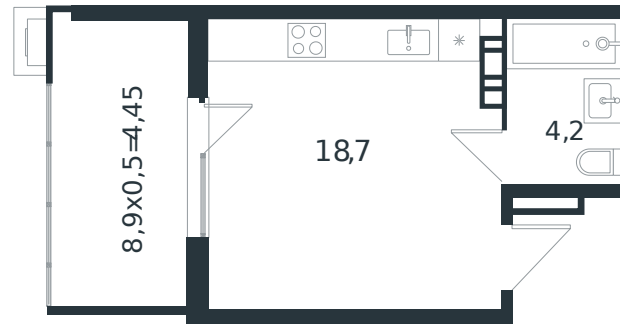

# Квартира № 10

1 этаж

Студия 27.35 м<sup>2</sup>

4 224 305 ₽

Проект	Микрорайон «Новая Елизаветка»
Номер на этаже	10
Этаж	2 из 4
Корпус	Литер 4
Секция	1
Заселение	2026 г.
Отделка	Готовая отделка