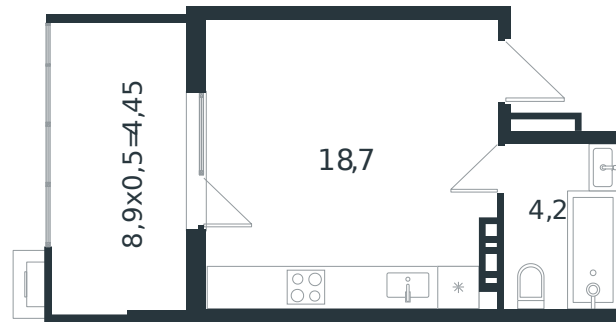

Квартира № 39

1 этаж

Студия 27.35 м²

4 305 237 ₺

Проект	Микрорайон «Новая Елизаветка»
Номер на этаже	39
Этаж	3 из 4
Корпус	Литер 4
Секция	1
Заселение	2026 г.
Отделка	Готовая отделка