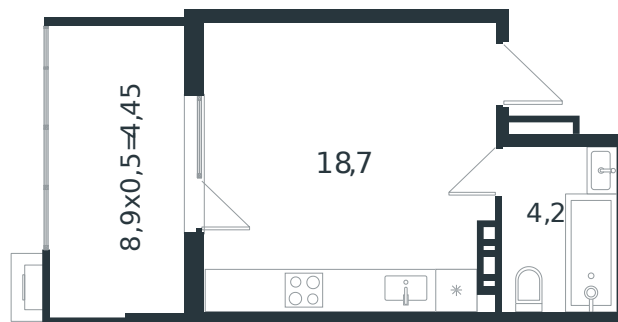

Квартира № 39

1 этаж

Студия 27.35 м²

4 175 598 ₽

Проект	Микрорайон «Новая Елизаветка»
Номер на этаже	39
Этаж	3 из 4
Корпус	Литер 4
Секция	1
Заселение	2026 г.
Отделка	Готовая отделка