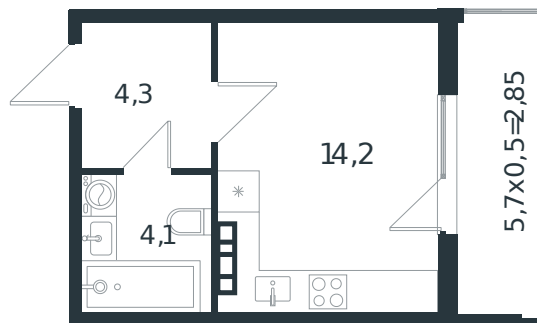

# Квартира № 38

1 этаж

Студия 25.45 м<sup>2</sup>

3 891 054 ₽

Проект	Микрорайон «Новая Елизаветка»
Номер на этаже	38
Этаж	3 из 4
Корпус	Литер 4
Секция	1
Заселение	2026 г.
Отделка	Готовая отделка

+7(861)210-35-75