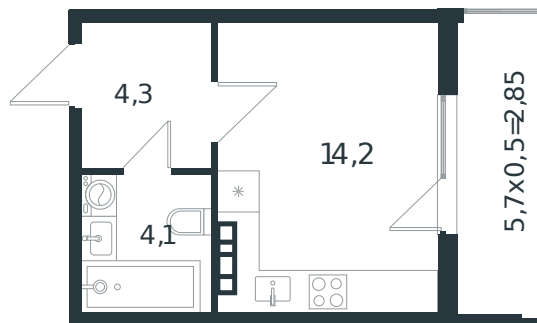

Квартира № 38

1 этаж

Студия 25.45 м²

4 011 687 ₽

Проект	Микрорайон «Новая Елизаветка»
Номер на этаже	38
Этаж	3 из 4
Корпус	Литер 4
Секция	1
Заселение	2026 г.
Отделка	Готовая отделка

+7(861)210-35-75

ИНСИТИ
ДЕВЕЛОПМЕНТ