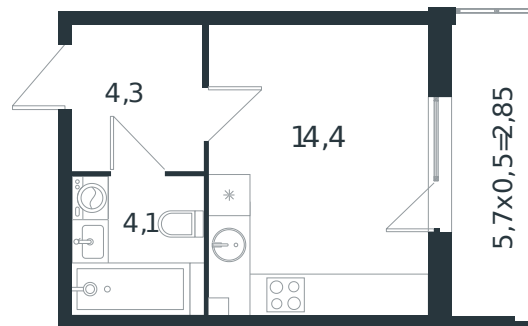

Квартира № 50

1 этаж

Студия 25.65 м²

3 962 925 ₽

Проект	Микрорайон «Новая Елизаветка»
Номер на этаже	50
Этаж	1 из 4
Корпус	Литер 4
Секция	1
Заселение	2026 г.
Отделка	Готовая отделка