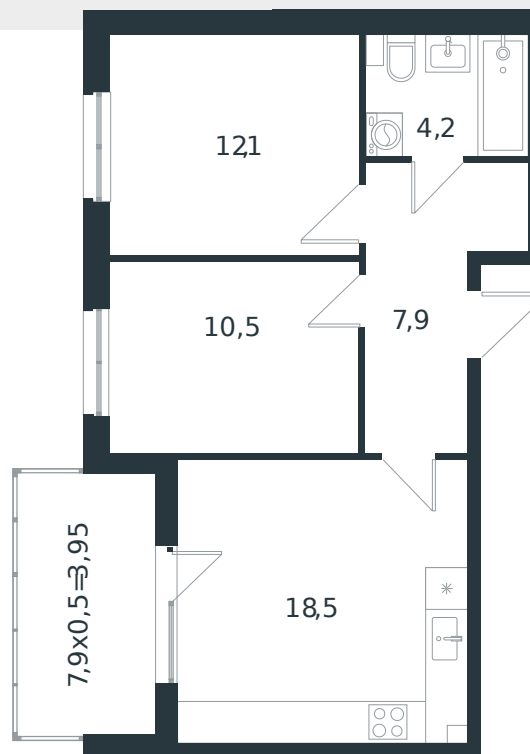

Квартира № 29

1 этаж

2К-квартира 57.15 м²

7 390 819 ₺

Проект
Номер на этаже
Этаж
Корпус
Секция
Заселение
Отделка

Микрорайон «Новая Елизаветка»
29
1 из 4
Литер 4
1
2026 г.
Готовая отделка