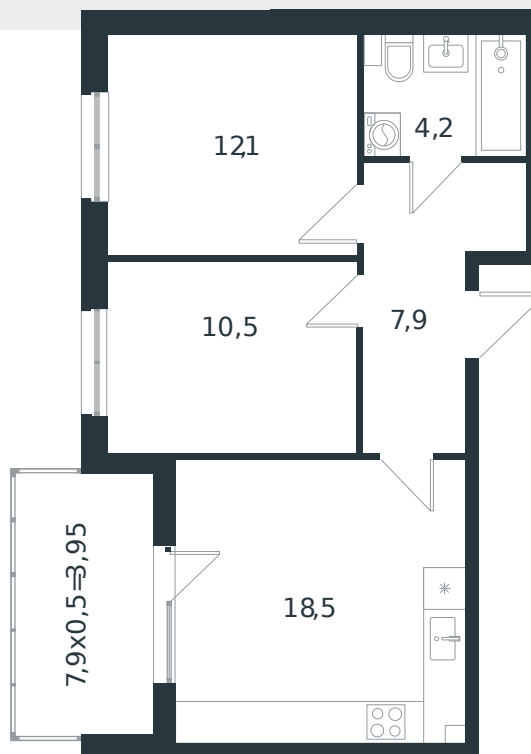

Квартира № 29

1 этаж

2К-квартира 57.15 м²

7 095 182 ₺

Проект
Номер на этаже
Этаж
Корпус
Секция
Заселение
Отделка

Микрорайон «Новая Елизаветка»
29
1 из 4
Литер 4
1
2026 г.
Готовая отделка