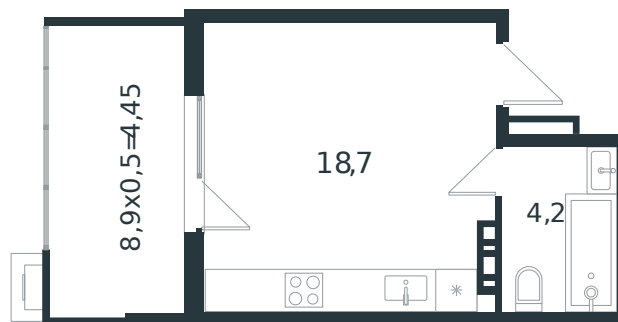

Квартира № 33

1 этаж

Студия 27.35 м²

4 183 086 ₽

Проект	Микрорайон «Новая Елизаветка»
Номер на этаже	33
Этаж	2 из 4
Корпус	Литер 4
Секция	1
Заселение	2026 г.
Отделка	Готовая отделка