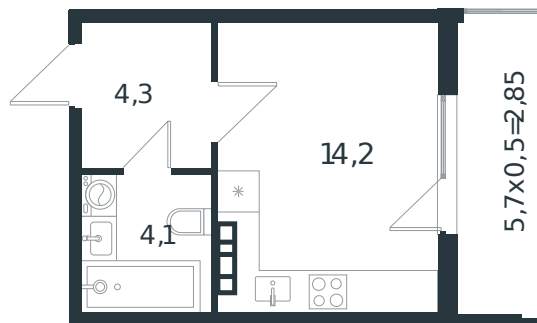

Квартира № 32

1 этаж

Студия 25.45 м²

3 891 054 ₽

Проект	Микрорайон «Новая Елизаветка»
Номер на этаже	32
Этаж	2 из 4
Корпус	Литер 4
Секция	1
Заселение	2026 г.
Отделка	Готовая отделка

+7(861)210-35-75

ИНСИТИ
ДЕВЕЛОПМЕНТ