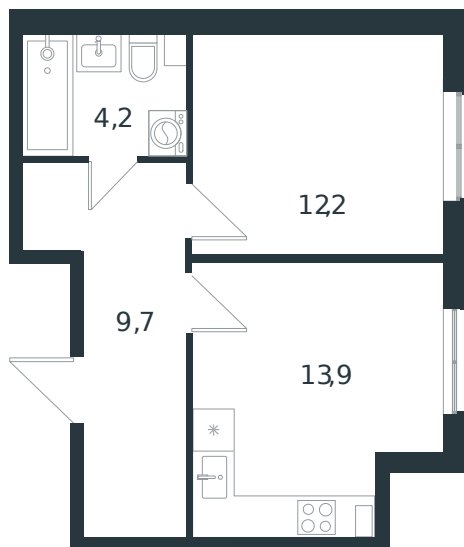

Квартира № 30

1 этаж

1К-квартира 40 м²

5 609 052 ₽

Проект
Номер на этаже
Этаж
Корпус
Секция
Заселение
Отделка

Микрорайон «Новая Елизаветка»
30
1 из 4
Литер 4
1
2026 г.
Готовая отделка