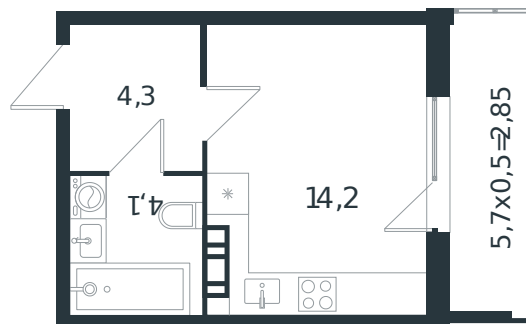

# Квартира № 68

1 этаж

Студия 25.45 м²

3 854 406 ₽

Проект	Микрорайон «Новая Елизаветка»
Номер на этаже	68
Этаж	4 из 4
Корпус	Литер 4
Секция	1
Заселение	2026 г.
Отделка	Готовая отделка